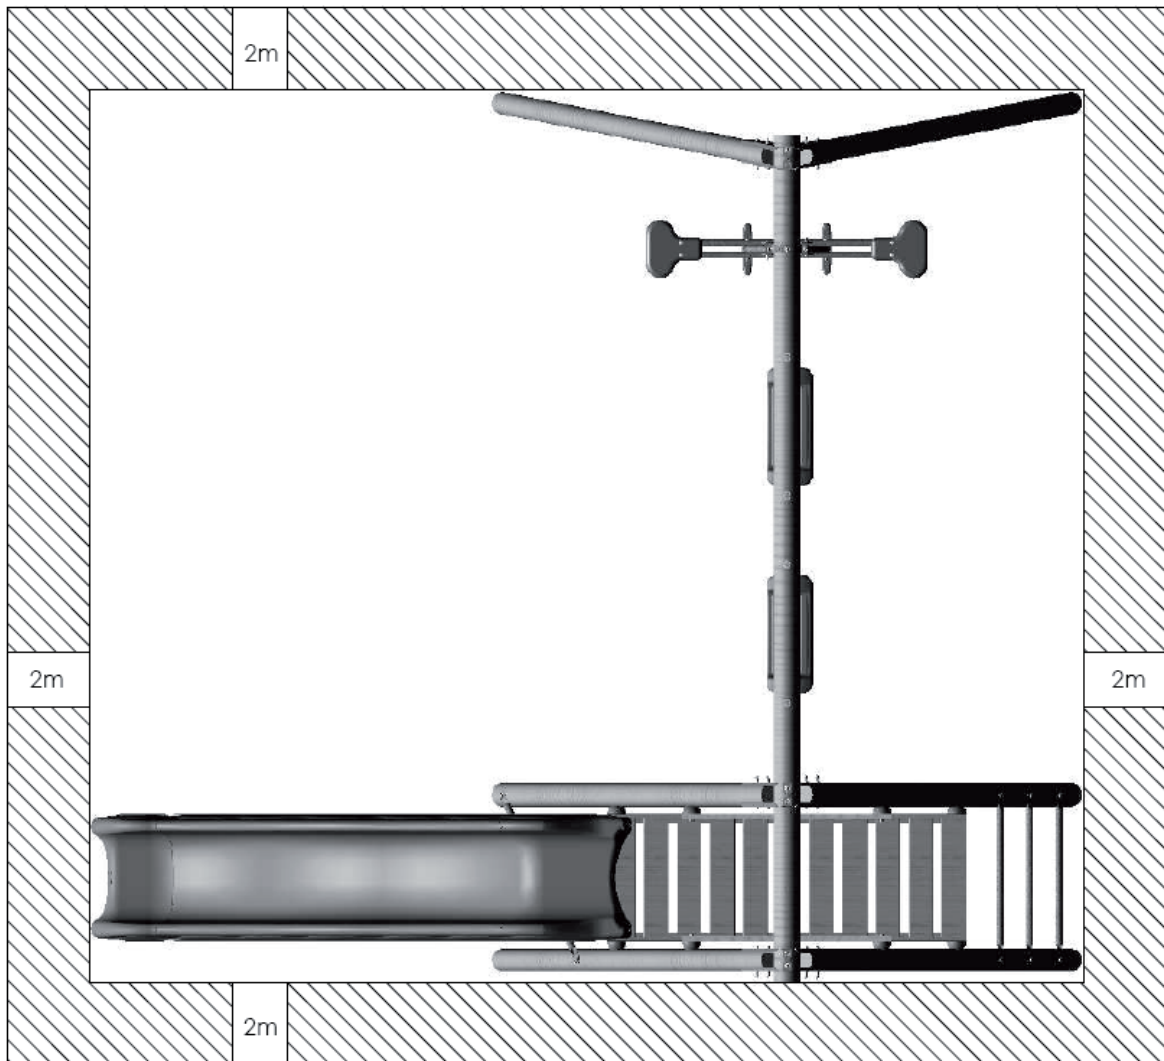

Bezpečnostná plocha: 2,00 m

- v priestore 2 m od hojdačky nesmie byť žiadny objekt
- nohy hojdačky je nutné osadiť do betónu. A betón zasypať s 5 cm vrstvou zeminou.

Nohy hojdačky musia byť osadené do betónu!