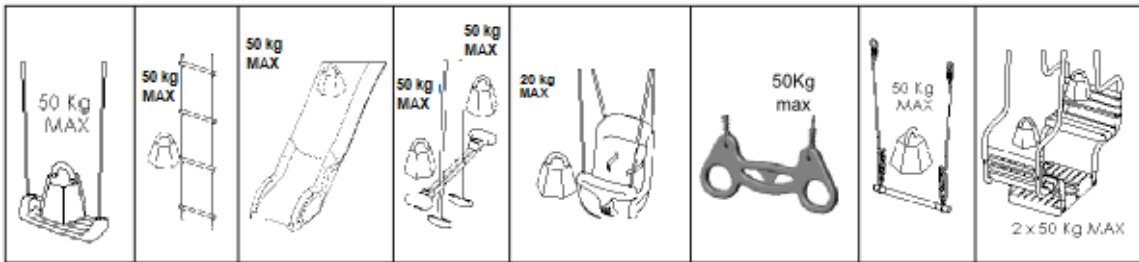

Bezpečnostná plocha: 2,00 m

- v priestore 2 m od hojdačky nesmie byť žiadny objekt
- nohy hojdačky je nutné osadiť do betónu. A betón zasypať s 5 cm vrstvou zeminou.

Nohy hojdačky musia byť osadené do betónu!

Vašu hojdačku môžete postaviť do rôznych veľkostí. Pred použitím si skontrolujte, či spodná časť sedačky hojdačky je vzdialená od zeme 35 až 50 cm. Ak tomu tak nie je, musíte vykonať bezpodmienečne úpravu.