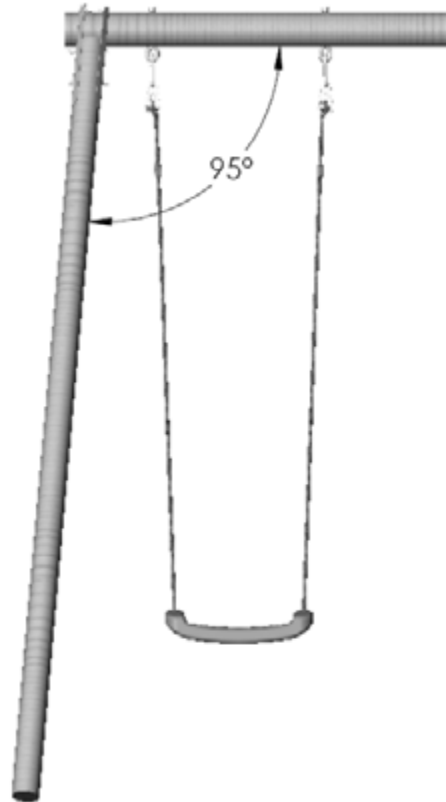

Bezpečnostná plocha: 2,00 m

- v priestore 2 m od hojdačky nesmie byť žiadny objekt
- nohy hojdačky je nutné osadiť do betónu. A betón zasypať s 5 cm vrstvou zeminou.

Nohy hojdačky musia byť osadené do betónu!

Vašu hojdačku môžete postaviť do rôznych veľkostí. Pred použitím si skontrolujte, či spodná časť sedačky hojdačky je vzdialená od zeme 35 až 50 cm. Ak tomu tak nie je, musíte vykonať bezpodmienečne úpravu.

Uhol medzi nohami a vrchnou tyčou musí byť minimálne 95° . Aby ste dosiahli tento správny uhol, musíte nohy mierne vychýliť tak, ako je to znázornené na obrázku.

Majte prosím na pamäti, že drevo je prírodný produkt, ktorý reaguje v dôsledku zmien teplôt a vlhkosti. Môže dôjsť napr. k praskline. Je to úplne normálne a nemá to vplyv na pevnosť Vašej hojdačky alebo na jej záruku.