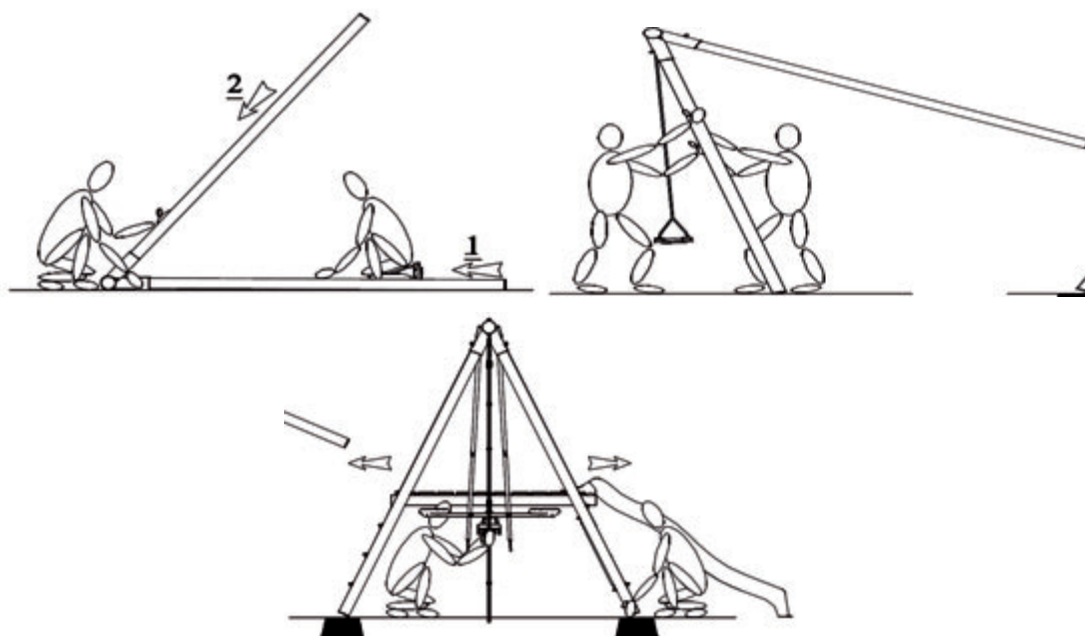

Kontakt

Duvlan s.r.o.

Textilná 5/897

957 01 Bánovce nad Bebravou

e-mail: servis@duvlan.com

web: www.duvlan.com

Bezpečnostné upozornenie

1. Je dôležité si prečítať manuál pred začatím montáže Vašej hojdačky. Tieto produkty sú určené pre domáce použitie v exteriéri. Povrch pod hojdačkou by mal byť vysypaný pieskom.
2. Odporúča sa pre deti: 5 - 12 rokov. Maximálna nosnosť sedadla je max. 50 kg /Detská hojdačka Trigano TE902P4 : 9mesiacov - 12 rokov/
3. K montáži hojdačky sú potrební najmenej dvaja ľudia. Skontrolujte, či sú všetky matice a skrutky pevne dotiahnuté, aby nedošlo k pádu.
4. Uistite sa, že máte dostatočný priestor od hojdačky (2m od každej nohy).
5. Tento produkt môžu používať deti len pod dozorom dospeléj osoby.
6. Vykonajte montáž len na rovnom podklade, aby nedošlo k nerovnováhe alebo prevráteniu. Vyvarujte sa tvrdým povrchom ako je napr. betón, asfalt alebo iný tvrdý materiál.
7. Spodná časť sedačky by mala byť vzdialená od zeme 35 až 50 cm.
8. Pravidelne kontrolujte, či nie sú opotrebované alebo roztrhnuté závesné systémy a iné časti hojdačky. V prípade potreby je ich nutné vymeniť.
9. Je dôležité, aby nohy hojdačky boli osadené do betónu.

Bezpečnostná plocha: 2,00 m

- v priestore 2 m od hojdačky nesmie byť žiadny objekt
- nohy hojdačky je nutné osadiť do betónu. A betón zasypať s 5 cm vrstvou zeminou.

Nohy hojdačky musia byť osadené do betónu!

Vašu hojdačku môžete postaviť do rôznych veľkostí. Pred použitím si skontrolujte, či spodná časť sedačky hojdačky je vzdialená od zeme 35 až 50 cm. Ak tomu tak nie je, musíte vykonať bezpodmienečne úpravu.