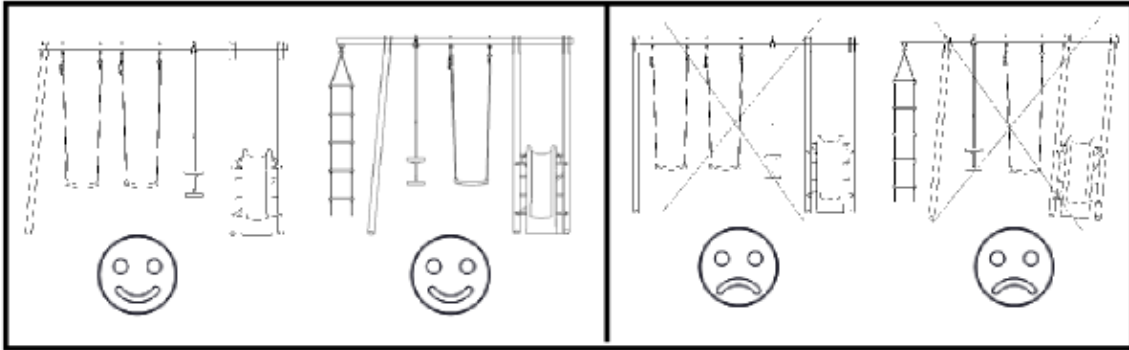

Bezpečnostná plocha: 2,00 m

- v priestore 2 m od hojdačky nesmie byť žiadny objekt
- nohy hojdačky je nutné osadiť do betónu. A betón zasypať s 5 cm vrstvou zeminou.

Nohy hojdačky musia byť osadené do betónu!

Vašu hojdačku môžete postaviť do rôznych veľkostí. Pred použitím si skontrolujte, či spodná časť sedačky hojdačky je vzdialená od zeme 35 až 50 cm. Ak tomu tak nie je, musíte vykonať bezpodmienečne úpravu.