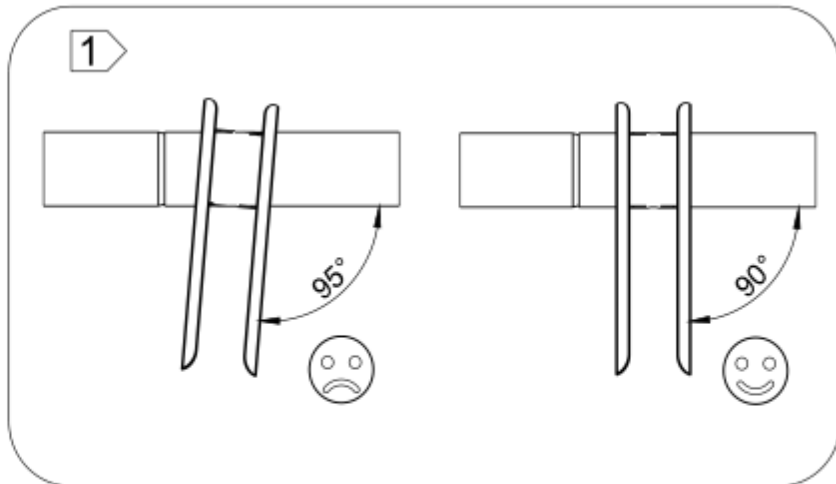

Počas montáže hojdačky skrutky nedotahujte na pevno. Skrutky dotiahnite na pevno až keď bude zmontovaná celá hojdačka. Je nevyhnutné aby všetky spoje boli dotiahnuté na pevno. Pre hojdačky so 6 nohami by mal byť uhol medzi rámom a 4 nohami tvoriacimi vyvýšenú nástupnú plochu 90° .

TECHWOOD 2,30m		TE506 18920	TE801 18880	TE902 18780	TE102 18720	TE902 18935	TE504 18420	TE507 18521	TE508 18621	TE508 18520	TE910 18680	TE901 18880	TE904 18910	TE105 18780	TE905 18860
	126 000	-	-	-	1	-	-	-	-	1	-	-	-	1	-
	152 623	-	-	-	4	-	-	-	-	4	-	-	-	4	-
	Ø6x16 - 121 001	2	2	2	2	2	2	2	2	2	2	2	2	2	2
	Ø6x35 - 121 008	2	2	2	2	2	2	2	2	2	6	6	6	6	6
	Ø6x45 - 121 011	2	2	2	2	2	-	-	-	-	8	8	8	8	10
	Ø6x55 - 121 013	4	4	4	4	4	-	-	-	-	-	-	-	-	4
	Ø6x50 - 121 021	-	-	-	-	-	-	-	-	-	4	4	4	4	4
	Ø6x20 - 121 100	6	6	6	6	6	6	6	6	6	6	6	6	6	6
	Ø6x20 - 121 110	2	2	2	2	2	-	-	-	-	4	4	4	4	6
	Ø6x45 - 121 306	-	-	-	10	-	-	-	-	10	-	-	-	10	-
	Ø8x100 - 121 134	21	21	21	21	21	20	20	20	20	22	22	22	22	23
	Ø6x70 - 121 030	2	2	2	2	2	-	-	-	-	-	-	-	-	2
	Ø6x55 - 121 209	2	2	2	2	2	-	-	-	-	4	4	4	4	6
	121 311	16	16	16	16	16	16	16	16	16	16	16	16	16	16
	121 313	4	4	4	4	4	4	4	4	4	4	4	4	4	4
	405 307	44	44	44	44	44	44	44	44	44	44	44	44	44	44
	ø6x4,5x35 121 354	16	16	16	24	16	16	16	16	24	16	16	16	24	16
	VBA 3,5x25 121 303	8	8	8	8	8	8	8	8	8	8	8	8	8	8
	Ø8 - 121 505	21	21	21	21	21	20	20	20	20	22	22	22	22	23
	Ø6 - 121 511	16	16	16	16	16	10	10	10	10	22	22	22	22	28
	Ø8 - 121 512	27	27	27	27	27	20	20	20	20	34	34	34	34	41
	Ø5 - 121 668	8	8	8	8	8	8	8	8	8	8	8	8	8	8
	Ø6 - 121 602	40	40	40	58	40	34	34	34	52	48	46	46	46	52
	Ø8 - 121 603	67	67	67	67	67	60	60	60	60	78	78	78	78	85
	nylon Ø8 121 606	2	2	2	2	2	-	-	-	-	4	4	4	4	6
	Ø8 - 121 613	1	1	1	1	1	-	-	-	-	2	2	2	2	3
	122 037	4	7	5	4	7	4	5	5	4	4	7	5	4	4
	122 535	2	2	2	2	2	2	2	2	2	2	2	2	2	2
	122 506	4	4	4	4	4	-	-	-	-	8	8	8	8	12
	122 536	2	2	2	2	2	-	-	-	-	4	4	4	4	6
	122 623	4	4	4	4	4	-	-	-	-	8	8	8	8	12
	122 539	-	-	-	-	-	-	-	-	-	4	4	4	4	4