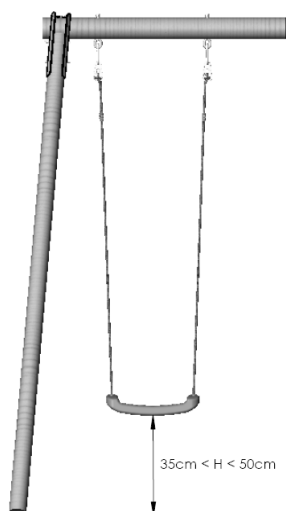

Bezpečnostná plocha: 2,00 m

- v priestore 2 m od hojdačky nesmie byť žiadny objekt
- nohy hojdačky je nutné osadiť do betónu. A betón zasypať s 5 cm vrstvou zeminou.

Nohy hojdačky musia byť osadené do betónu!

Vašu hojdačku môžete postaviť do rôznych veľkostí. Pred použitím si skontrolujte, či spodná časť sedačky hojdačky je vzdialená od zeme 35 až 50 cm. Ak tomu tak nie je, musíte vykonať bezpodmienečne úpravu.

Uhol medzi nohami a vrchnou tyčou musí byť minimálne 95° . Aby ste dosiahli tento správny uhol, musíte nohy mierne vychýliť tak, ako je to znázornené na obrázku.

Majte prosím na pamäti, že drevo je prírodný produkt, ktorý reaguje v dôsledku zmien teplôt a vlhkosti. Môže dôjsť napr. k praskline. Je to úplne normálne a nemá to vplyv na pevnosť Vašej hojdačky alebo na jej záruku.