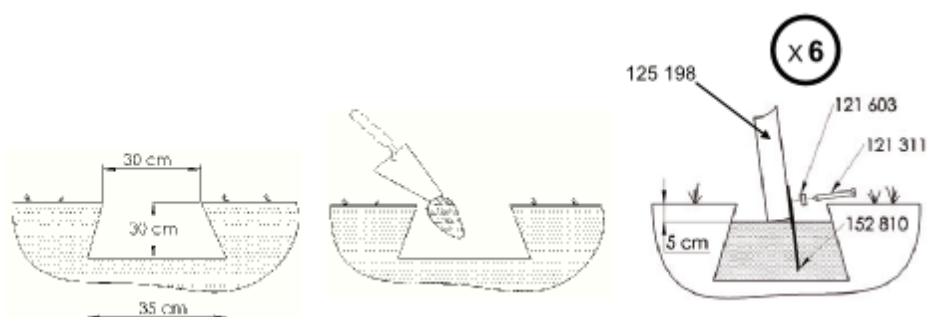

Nohy hojdačky musia byť osadené do betónu!